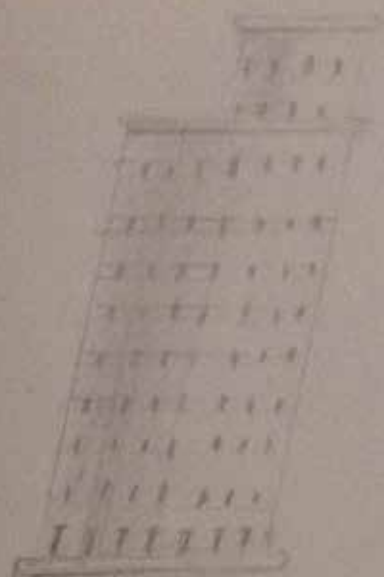

Quaderno

l'impronta
umana

1

Two small, faint handwritten marks or characters.

Product Line Item

MADE IN ITALY

Quaderno, l'impronta umana
incurante realizzata in carta ecologica rigenerata.
@alfabet, ecologia e colore

cod. 0637 - quaderno, 48 pagine - A5