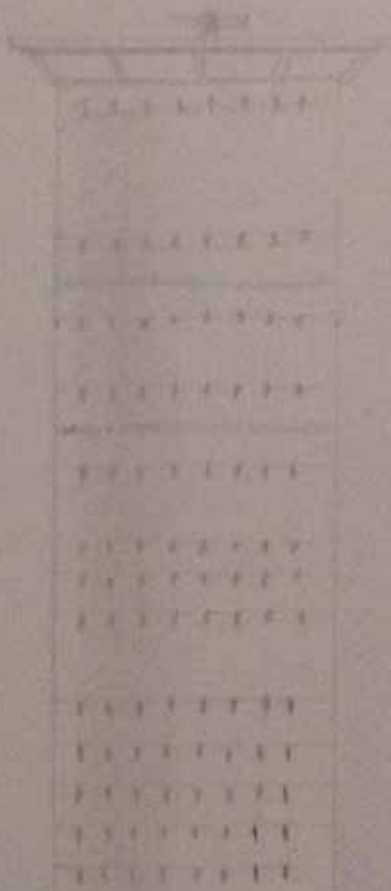

Quaderno

l'impronta
umana

1

Two small, faint handwritten marks or characters.

Product Line Item

MADE IN ITALY

Quaderno, l'impronta umana
incurante realizzata in carta ecologica rigenerata.
@alfabet, ecologia e colore

cod. 0637 - quaderno, 48 pagine - A5