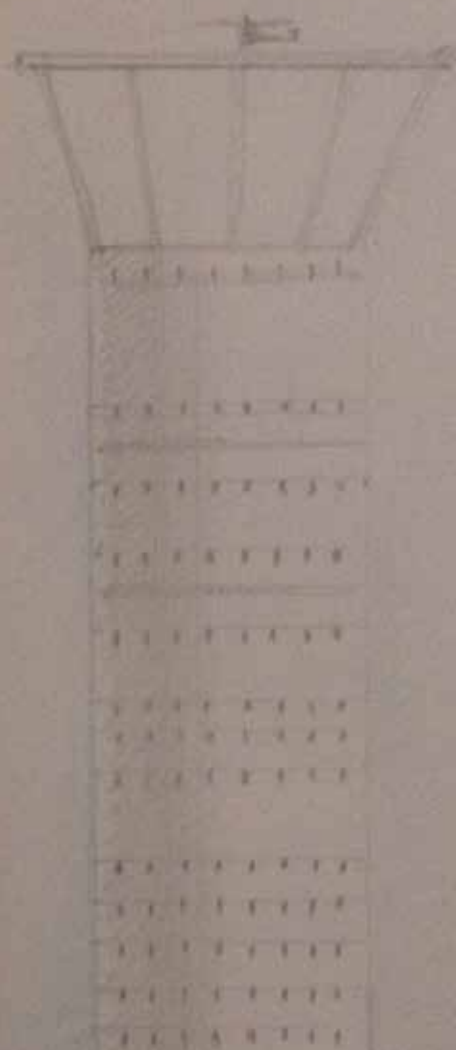

Quaderno

l'impronta
umana

1

Two small, faint handwritten marks or characters.

Product Line Item

MADE IN ITALY

Quaderno, l'impronta umana
incurante realizzata in carta ecologica rigenerata.
@alfabet, ecologia e colore

cod. 0637 - quaderno, 48 pagine - A5