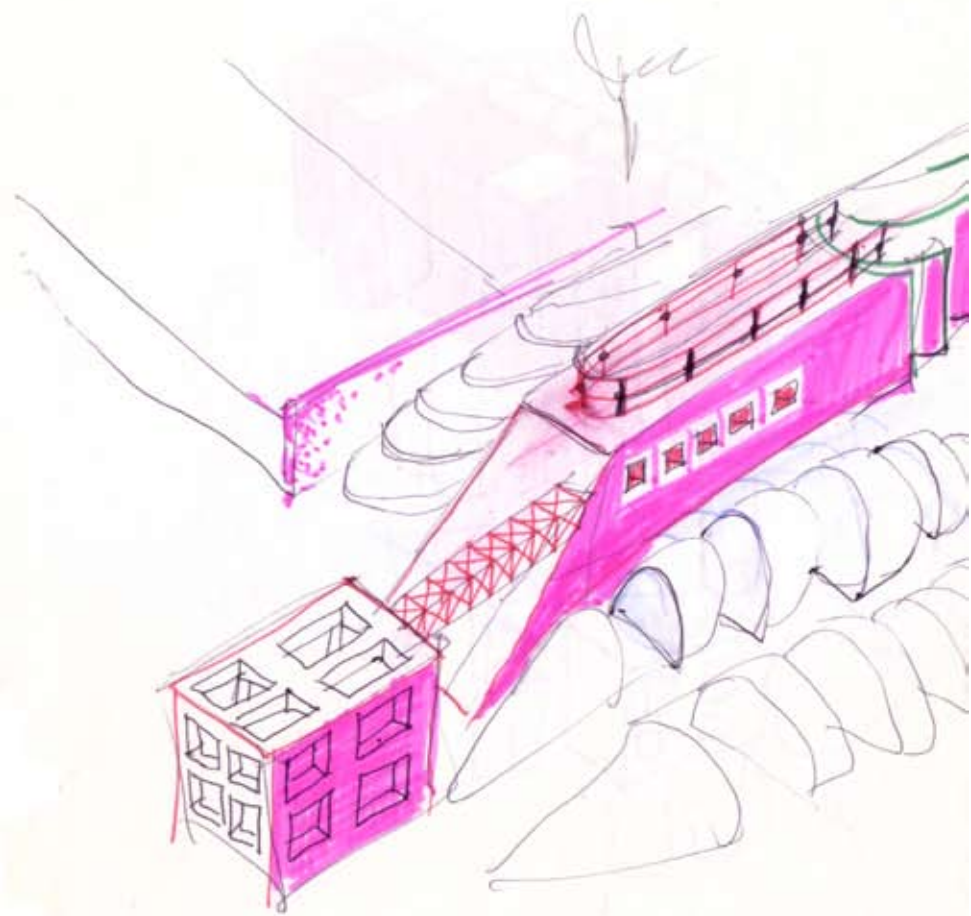

1977/79

- WRITE ENABLE  
 WRITE PROTECT

ajuntati 1974-79  
Belvedere de Bette

*Case*

love

Torre-passarella

*elemento cubano*

tubi in ASS. con neon  
incastrati

Psüna plashia  
estote 79

CASA VIRTUALE  
(Solo casa)

- presse dei partigiani -  
se la cosa nell'anno

9

Lofano

*— ponte —*

Torre di Pisa

performance '68