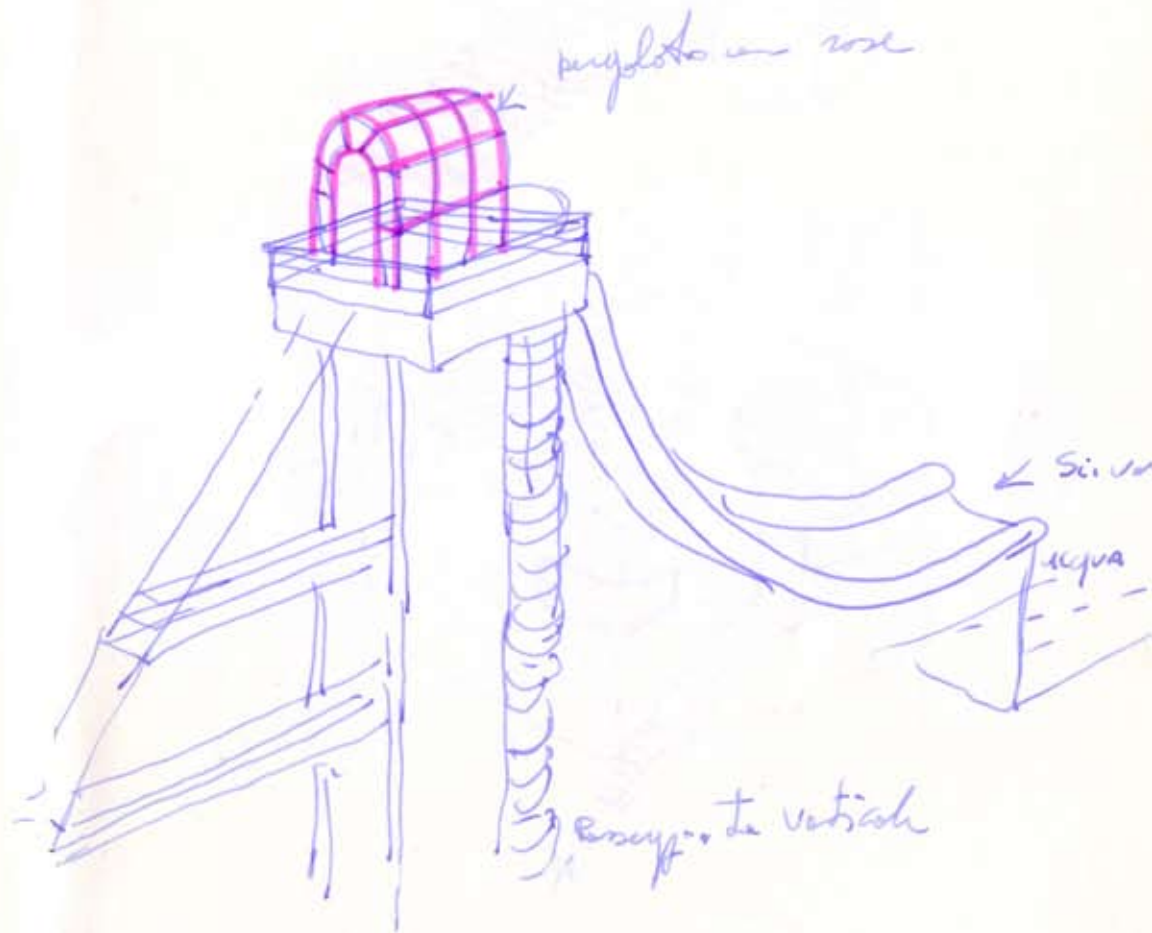

1977/79

- WRITE ENABLE  
 WRITE PROTECT

ajuntati 1974-79  
Belvedere de Bette

*Case*

love

Torre-passarella

*elemento cubano*

tubi in ASS. con neon  
incastrati

Psüna plashia  
estote 79

CASA VIRTUALE  
(Solo casa)

- presse dei partigiani -  
se la cosa nell'anno

9

Lofano

*— ponte —*

Torre di Pisa

performance '68